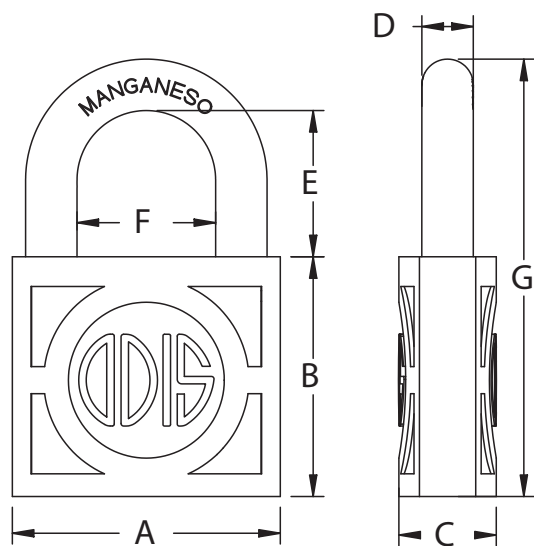

### Imagen de igualamiento y amaestramiento

	A	B	C	D	E	F	G	Número de pines	Uso Sugerido	Nivel de Seguridad
<b>325</b>	25 mm	25 mm	12 mm	4.2 mm	14 mm	13 mm	43 mm	4	Interior: casilleros, muebles, puertas	2
<b>330</b>	30 mm	28 mm	14 mm	5.2 mm	17 mm	15 mm	50 mm	4	Interior: casilleros, muebles, puertas	3
<b>340</b>	40 mm	34 mm	15 mm	6.3 mm	22 mm	21 mm	62 mm	5	Exterior e interior	6
<b>345</b>	45 mm	39 mm	17 mm	9.0 mm	26 mm	21 mm	74 mm	5	Exterior e interior	7
<b>350</b>	50 mm	43 mm	18 mm	9.0 mm	29 mm	26 mm	81 mm	5	Exterior e interior	8
<b>360</b>	60 mm	53 mm	21 mm	11.0 mm	33 mm	30 mm	97 mm	6	Exterior: rejas, portones, cortinas, quioscos	9

**Plano**

**Modelos**

Código AX	Línea Candado
CAN0000039	Can Odis 325 Estuche
CAN0000042	Can Odis 330 Estuche
CAN0000048	Can Odis 340 Estuche
CAN0000055	Can Odis 345 Estuche
CAN0000059	Can Odis 350 Estuche
CAN0000064	Can Odis 360 Estuche
CAN0000040	Can Odis 325 Display
CAN0000043	Can Odis 330 Display
CAN0000049	Can Odis 340 Display
CAN0000056	Can Odis 345 Display
CAN0000060	Can Odis 350 Display
CAN0000065	Can Odis 360 Display